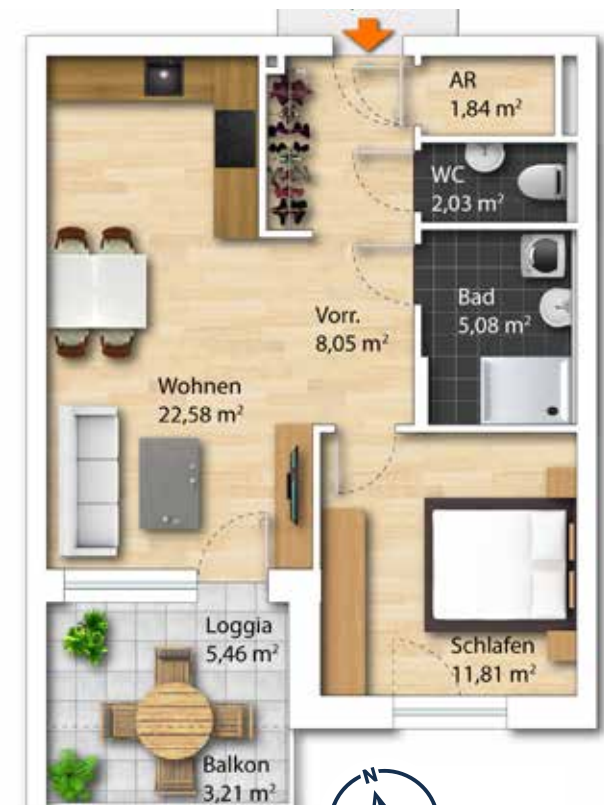

Symbolfoto

Symbolfoto

Symbolfoto

DACHGESCHOSS

WOHNUNG TOP 17 / TOP 19

	WFL	Loggia/ Balkon	TG Stellplatz*
TOP 17	51 m ²	9 m ²	1
TOP 19	52 m ²	9 m ²	1

Inklusive Balkonkraftwerk

*Details siehe Preisblatt

1cm = 1m

Maßstab 1:100